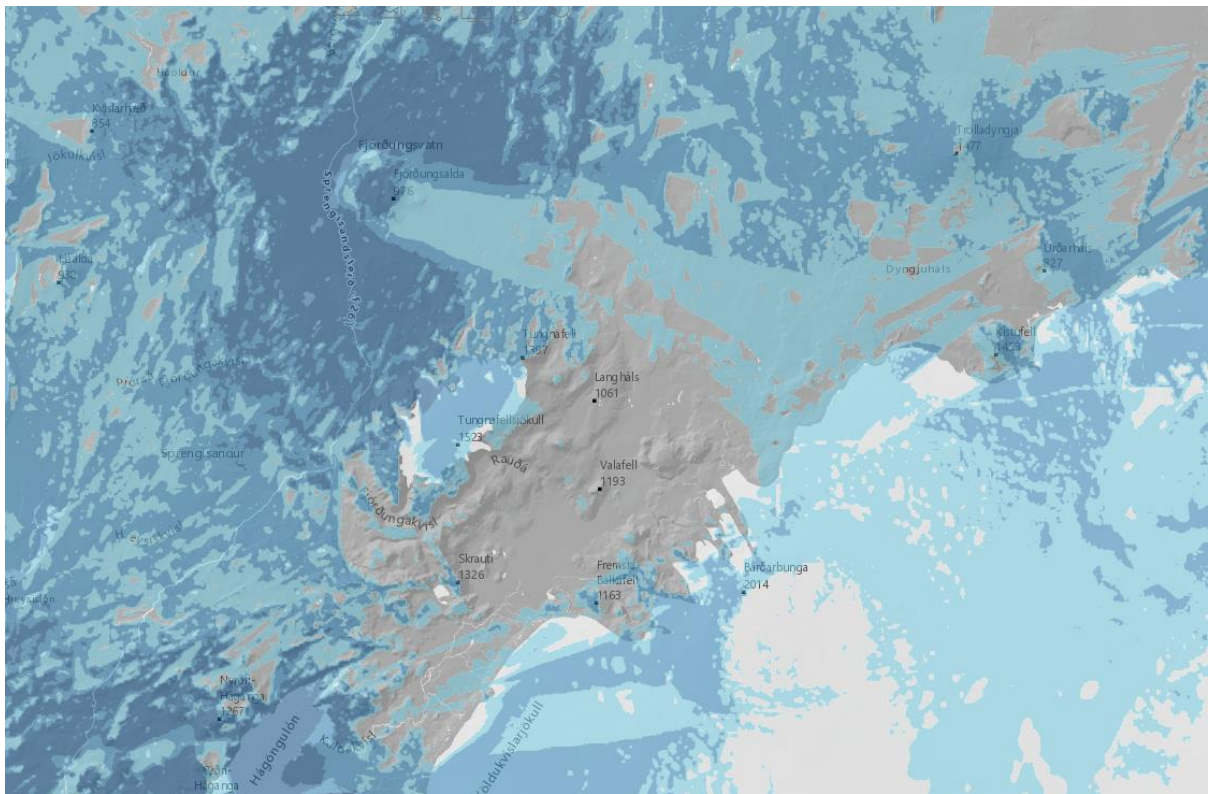

Síminn dreifikerfi:

Ljósblár: veikara samband

Dökkblár: sterkara samband